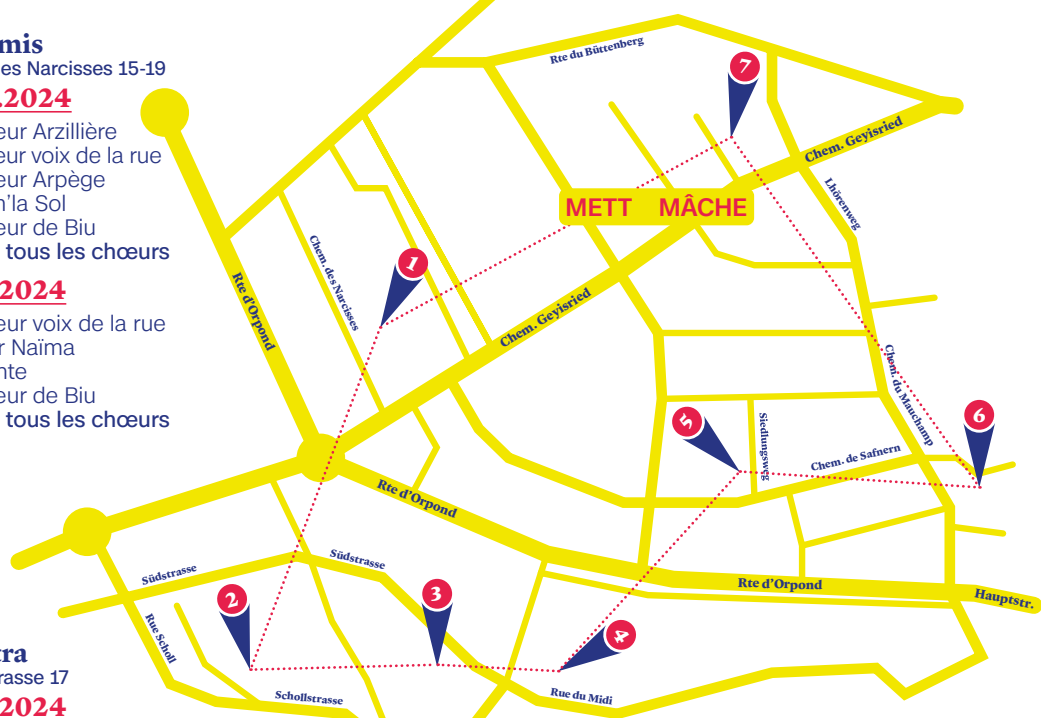

Ve 14.06.2024

- 18:00 Chœur Arzillière
- 18:30 Chœur voix de la rue
- 19:00 Chœur Arpège
- 19:30 Tram'la Sol
- 20:00 Chœur de Biu
- 20:40 Alle, tous les chœurs

Sa 15.06.2024

- 18:30 Chœur voix de la rue
- 19:00 Chor Naïma
- 19:30 Shante
- 20:00 Chœur de Biu
- 20:40 Alle, tous les chœurs

2 Jurintra Schollstrasse 17

Sa 15.06.2024

- 18:00 Chor Naïma
- 18:30 Vocal Band du gymnase
- 19:00 Chœur 1001notes
- 19:30 Chœur voix de la rue
- 20:00 Shante

3 Le Sud Südstrasse 56

Ve 14.06.2024

- 18:00 Chœur Arpège
- 18:30 Asperges
- 19:00 Ensemble Mohnrot
- 19:30 Chor im Hof

Sa 15.06.2024

- 18:00 Chœur voix de la rue
- 18:30 Chœur de Biu
- 19:30 Chor Naïma
- 20:00 Jolülo! Singfrauen Solothurn

4 Stiftung Battenberg Rue du Midi 55 - **Bistro ouvert**

Ve 14.06.2024

- 18:00 Asperges
- 18:30 Chœur de Biu
- 19:00 Tram'la Sol
- 19:30 Chœur Arzillière
- 20:00 Chœur voix de la rue

7 Altersheim Büttenberg Geysriedweg 63

Ve 14.06.2024

- 18:00 Ensemble Mohnrot
- 18:30 Chœur Arzillière
- 19:00 Chœur de Biu
- 19:30 Asperges

Sa 15.06.2024

- 18:00 Shante
- 18:30 Jolülo! Singfrauen Solothurn
- 19:00 Vocal Band du gymnase
- 19:30 Chœur 1001notes

6 Les champs Löhrenweg 33-37

Ve 14.06.2024

- 18:00 Tram'la Sol
- 18:30 Chœur Arpège
- 19:00 Asperges
- 19:30 Chœur voix de la rue
- 20:00 Chor im Hof

Sa 15.06.2024

- 18:00 Chœur de Biu
- 18:30 Chor Naïma
- 19:00 Jolülo! Singfrauen Solothurn
- 19:30 Vocal Band du gymnase
- 20:00 Chœur 1001notes

WBG Daheim Siedlungsweg 6-8

Sa 15.06.2024

- 18:00 Vocal Band du gymnase
- 18:20 Chœur 1001notes
- 18:40 Shante

+ INFOS